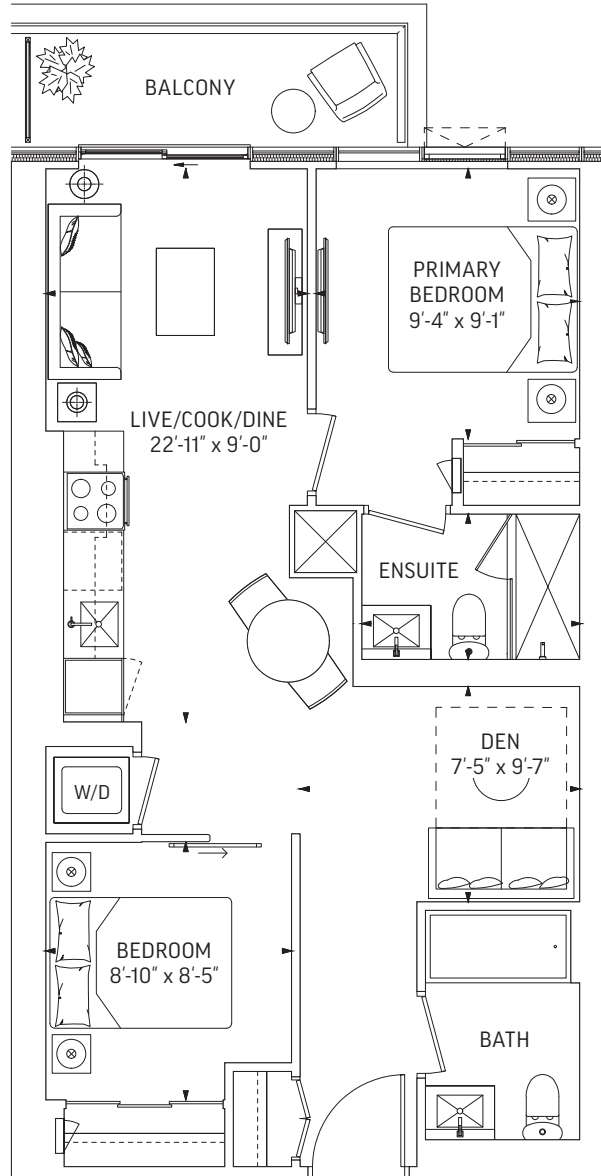

Q678 • 1 BEDROOM + DEN

678 SQ.FT. OUTDOOR 63 SQ.FT.
TOTAL 741 SQ.FT.

LEVEL 5

Q684 • 2 BEDROOM

684 SQ.FT. OUTDOOR 32 SQ.FT.
TOTAL 716 SQ.FT.

LEVEL 5

Q699 • 2 BEDROOM + DEN

699 SQ.FT. OUTDOOR 50 SQ.FT.
TOTAL 749 SQ.FT.