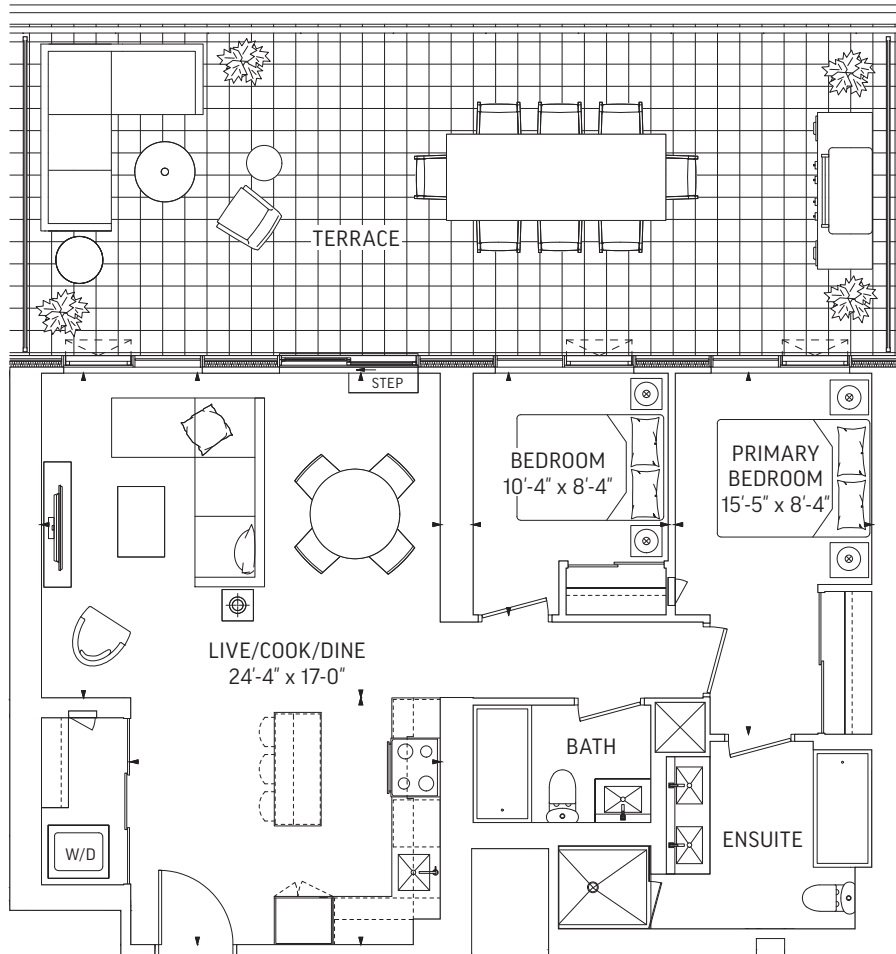

Q907 • 2 BEDROOM + DEN

907 SQ.FT. OUTDOOR 504 SQ.FT.

TOTAL 1411 SQ.FT.

LEVEL 6

Q914 • 2 BEDROOM

914 SQ.FT. OUTDOOR 505 SQ.FT.
TOTAL 1419 SQ.FT.

Q917 • 2 BEDROOM

917 SQ.FT. OUTDOOR 502 SQ.FT.
TOTAL 1419 SQ.FT.