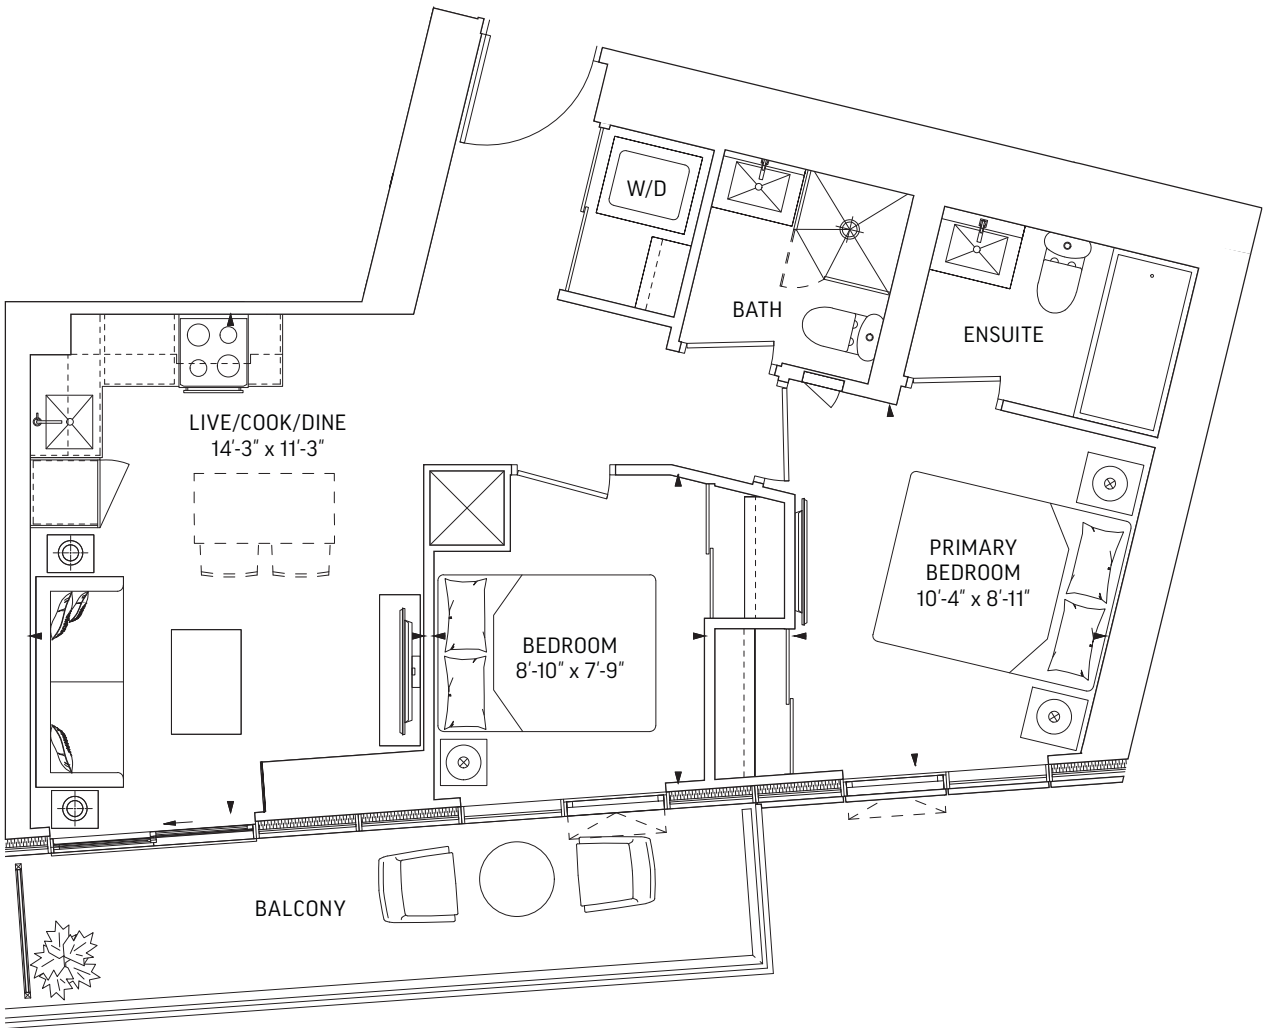

LEVEL 5

Q612 • 1 BEDROOM + DEN

612 SQ.FT. OUTDOOR 75 SQ.FT.
TOTAL 687 SQ.FT.

LEVEL 5

Q618 • 2 BEDROOM

618 SQ.FT. OUTDOOR 91 SQ.FT.
TOTAL 709 SQ.FT.

LEVEL 32-59

Q626 • 2 BEDROOM