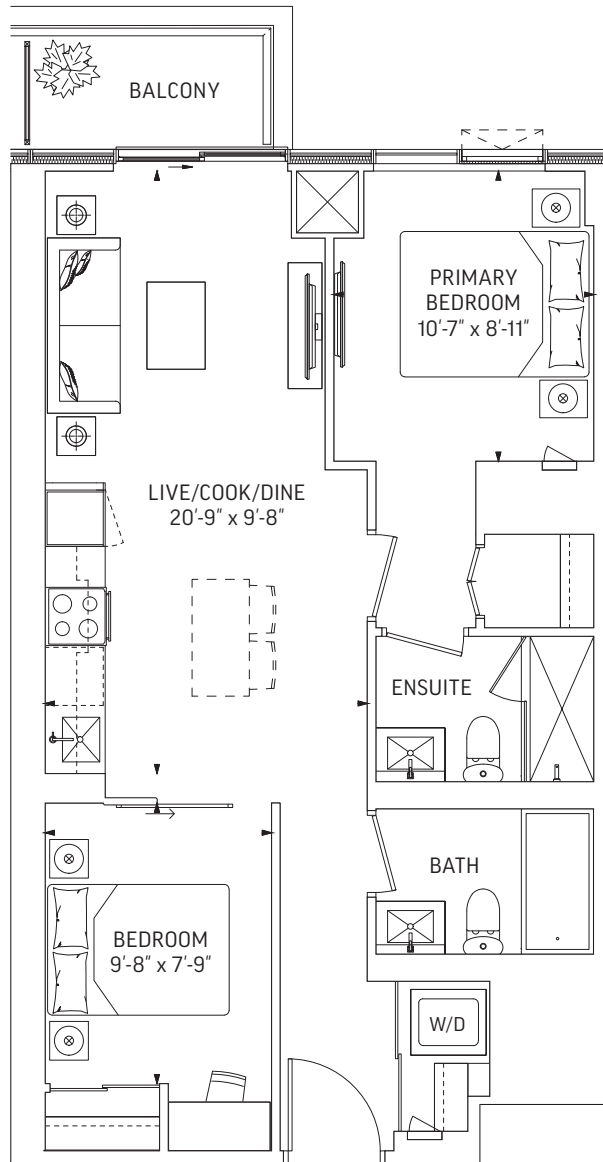

Q678 • 1 BEDROOM + DEN

678 SQ.FT. OUTDOOR 63 SQ.FT.
TOTAL 741 SQ.FT.

LEVEL 5

Q684 • 2 BEDROOM

684 SQ.FT. OUTDOOR 32 SQ.FT.
TOTAL 716 SQ.FT.

LEVEL 5

Q699 • 2 BEDROOM + DEN

699 SQ.FT. OUTDOOR 50 SQ.FT.
TOTAL 749 SQ.FT.