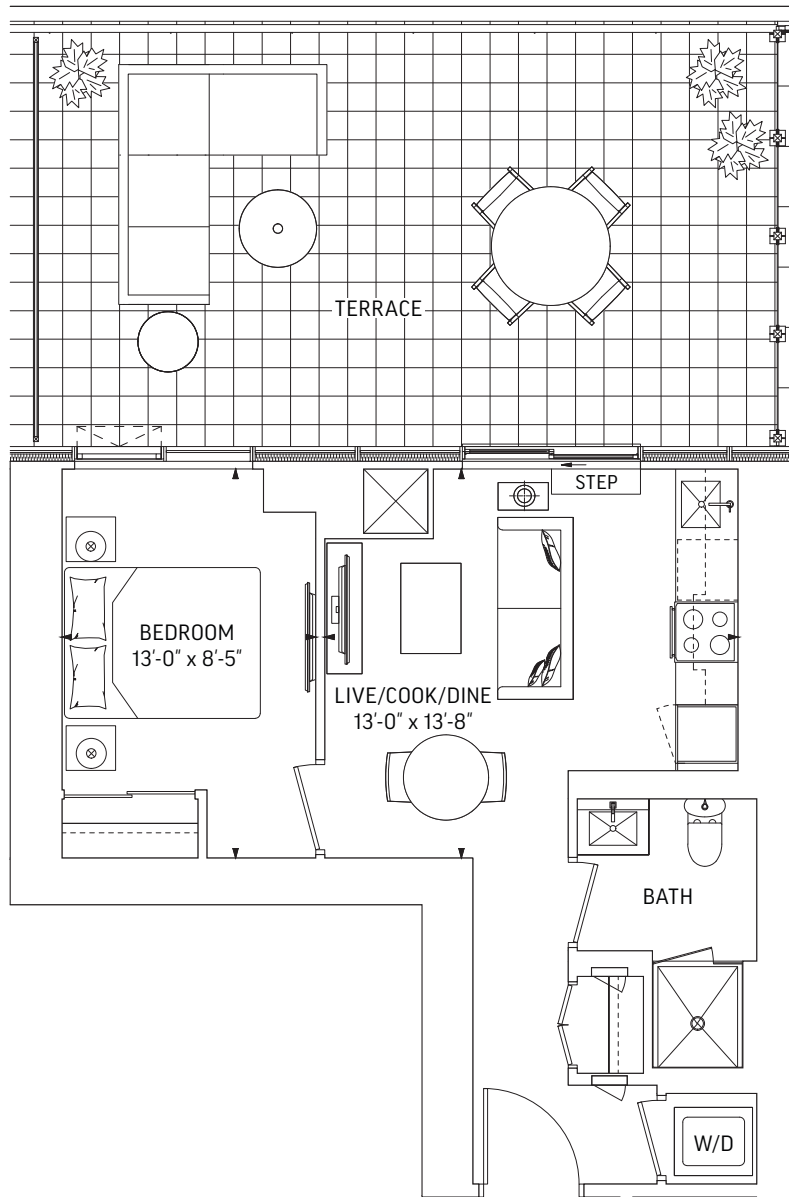

Q426 • 1 BEDROOM

426 SQ.FT. OUTDOOR 86 SQ.FT.
TOTAL 512 SQ.FT.

LEVEL 5

Q506-T • 1 BEDROOM

506 SQ.FT. OUTDOOR 341 SQ.FT.
TOTAL 847 SQ.FT.

LEVEL 6

Q512 • 1 BEDROOM + DEN

512 SQ.FT. OUTDOOR 62 SQ.FT.
TOTAL 574 SQ.FT.