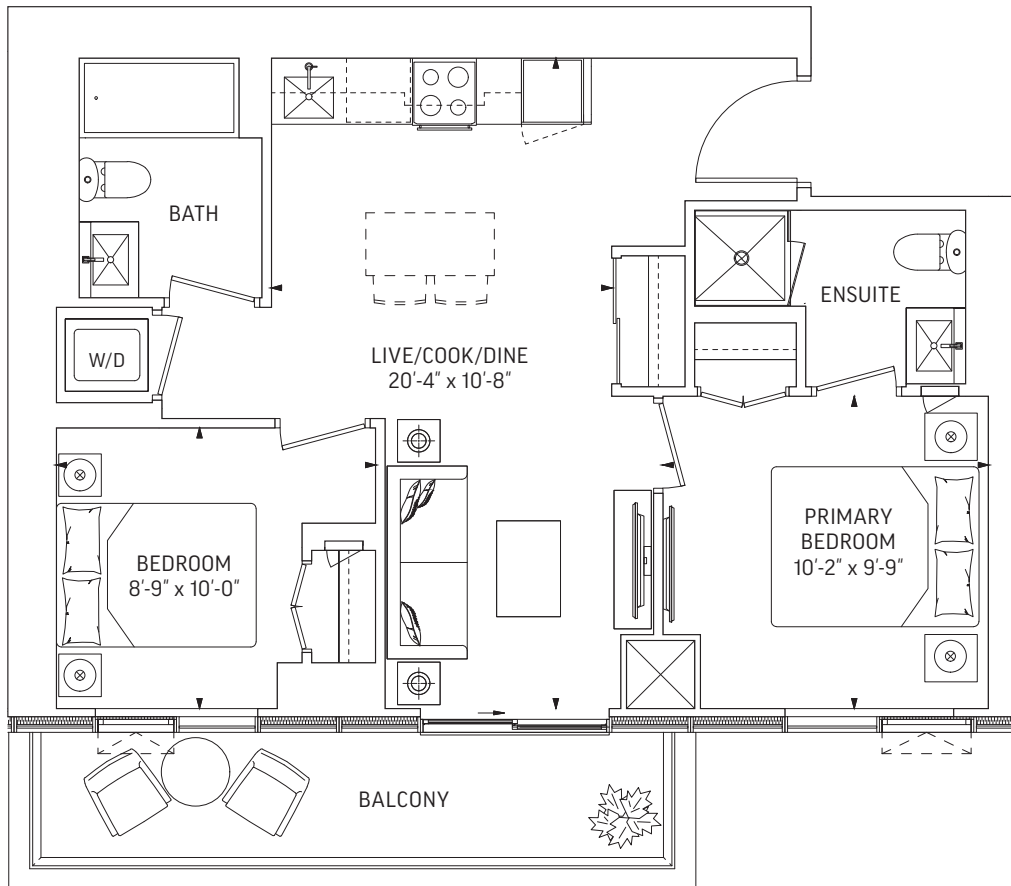

Q654 • 2 BEDROOM

654 SQ.FT. OUTDOOR 65 SQ.FT.
TOTAL 719 SQ.FT.

LEVEL 5

Q668 • 2 BEDROOM

668 SQ.FT. OUTDOOR 76 SQ.FT.
TOTAL 744 SQ.FT.

LEVEL 5

Q668 • 2 BEDROOM

668 SQ.FT. OUTDOOR 95 SQ.FT.
TOTAL 763 SQ.FT.