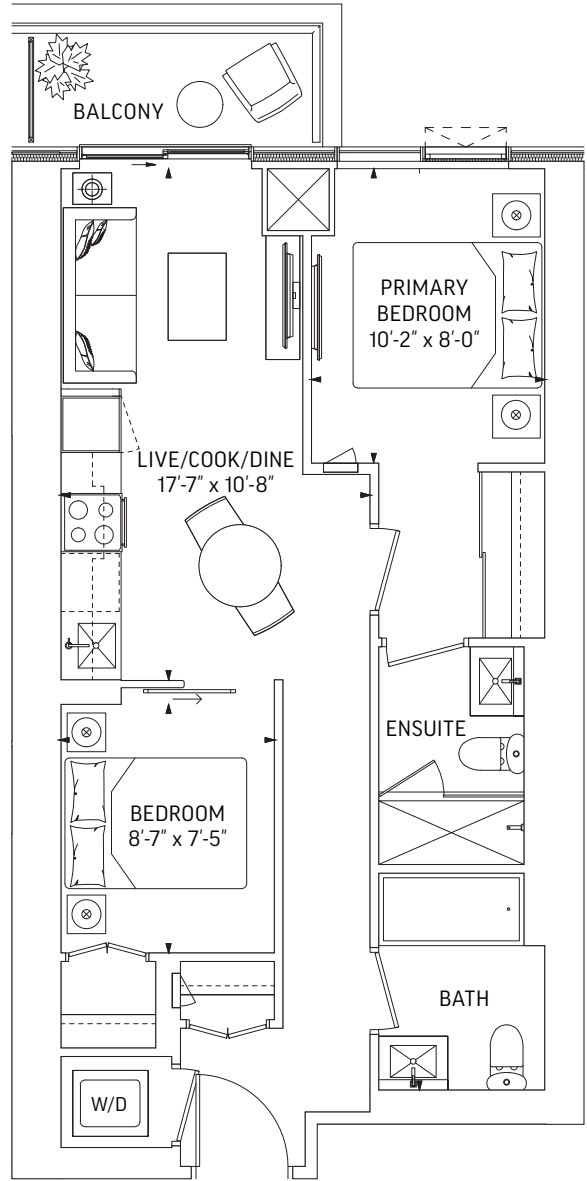

626 SQ.FT. OUTDOOR 63 SQ.FT.
TOTAL 689 SQ.FT.

LEVEL 5

Q629 • 1 BEDROOM + DEN

629 SQ.FT. OUTDOOR 64 SQ.FT.
TOTAL 693 SQ.FT.

LEVEL 5

Q631 • 2 BEDROOM

631 SQ.FT. OUTDOOR 38 SQ.FT.
TOTAL 669 SQ.FT.

LEVEL 5