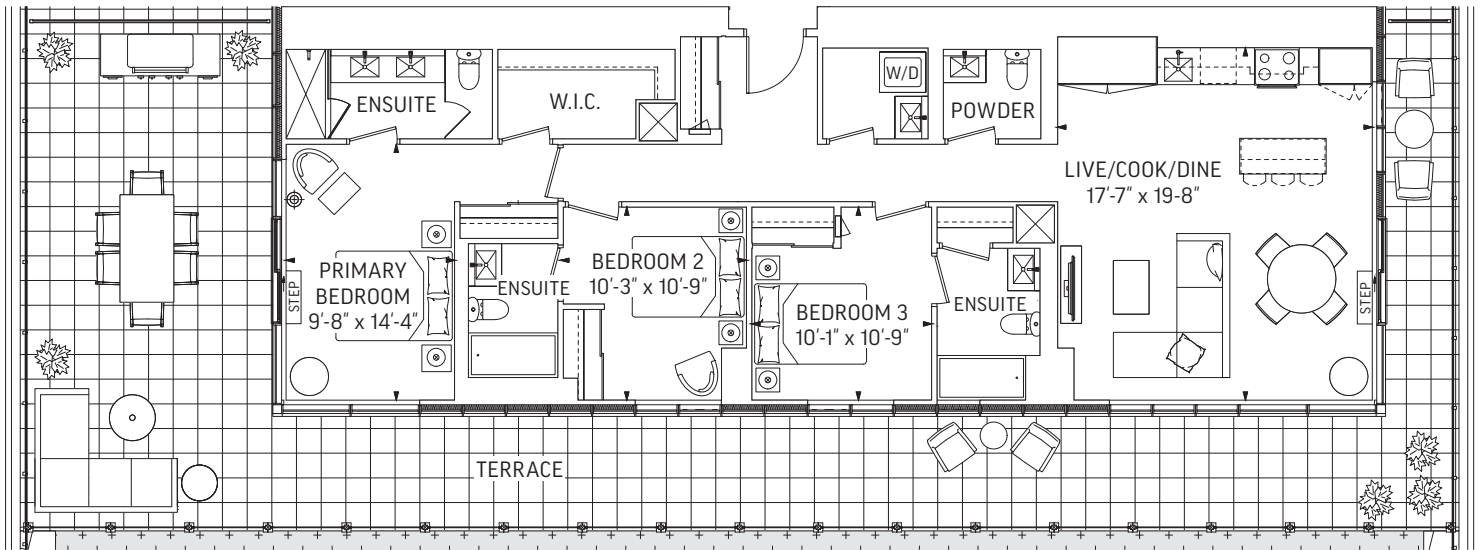

Q1361 • 3 BEDROOM

1361 SQ.FT. OUTDOOR 889 SQ.FT.
TOTAL 2250 SQ.FT.

LEVEL 6