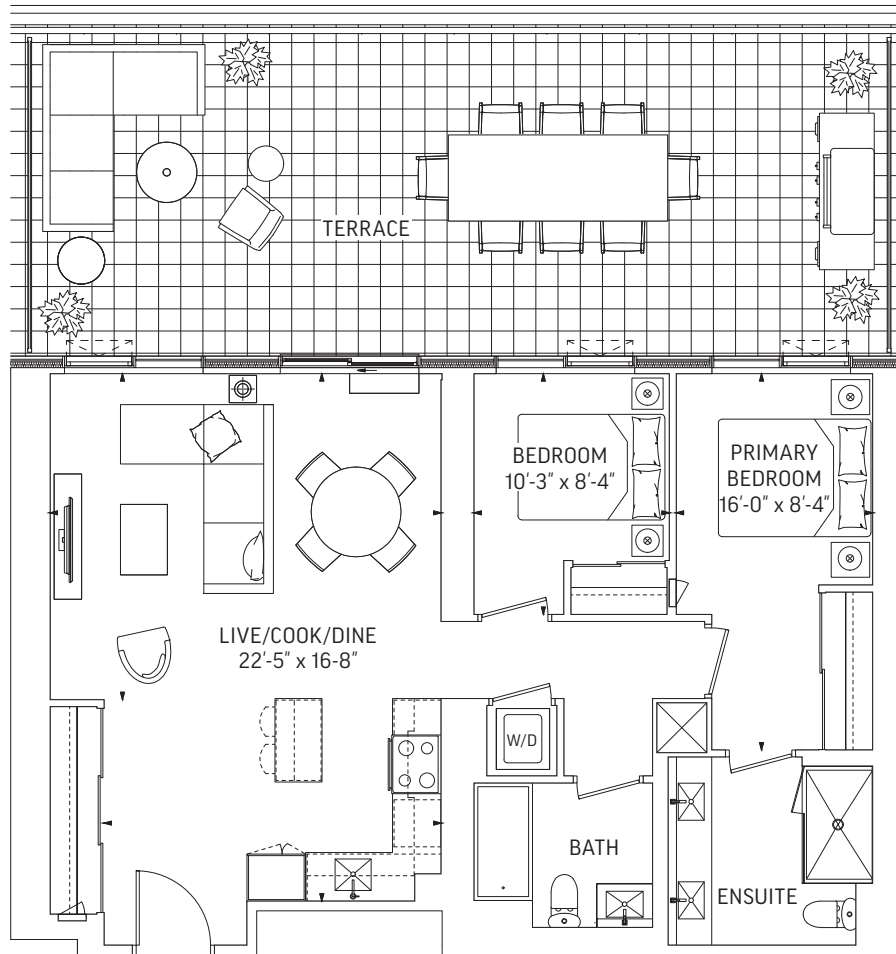

Q907 • 2 BEDROOM + DEN

907 SQ.FT. OUTDOOR 504 SQ.FT.

TOTAL 1411 SQ.FT.

LEVEL 6

Q914 • 2 BEDROOM

914 SQ.FT. OUTDOOR 505 SQ.FT.
TOTAL 1419 SQ.FT.

Q917 • 2 BEDROOM

917 SQ.FT. OUTDOOR 502 SQ.FT.
TOTAL 1419 SQ.FT.