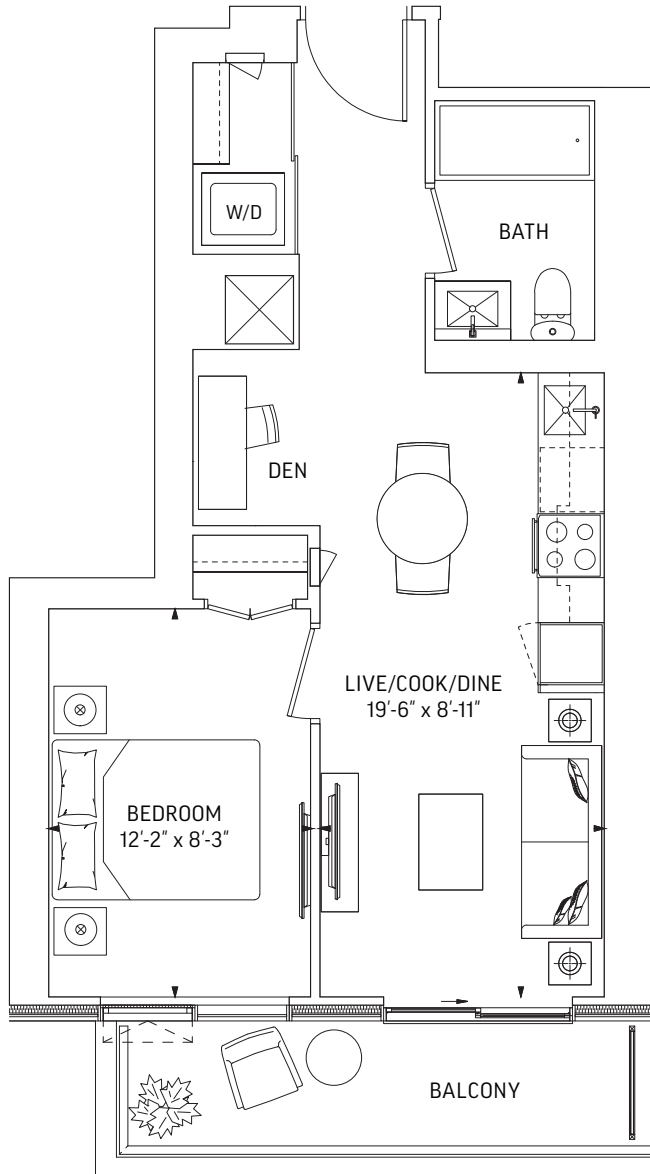

Q426 • 1 BEDROOM

426 SQ.FT. OUTDOOR 86 SQ.FT.
TOTAL 512 SQ.FT.

LEVEL 5

Q506-T • 1 BEDROOM

506 SQ.FT. OUTDOOR 341 SQ.FT.
TOTAL 847 SQ.FT.

LEVEL 6

Q512 • 1 BEDROOM + DEN

512 SQ.FT. OUTDOOR 62 SQ.FT.
TOTAL 574 SQ.FT.