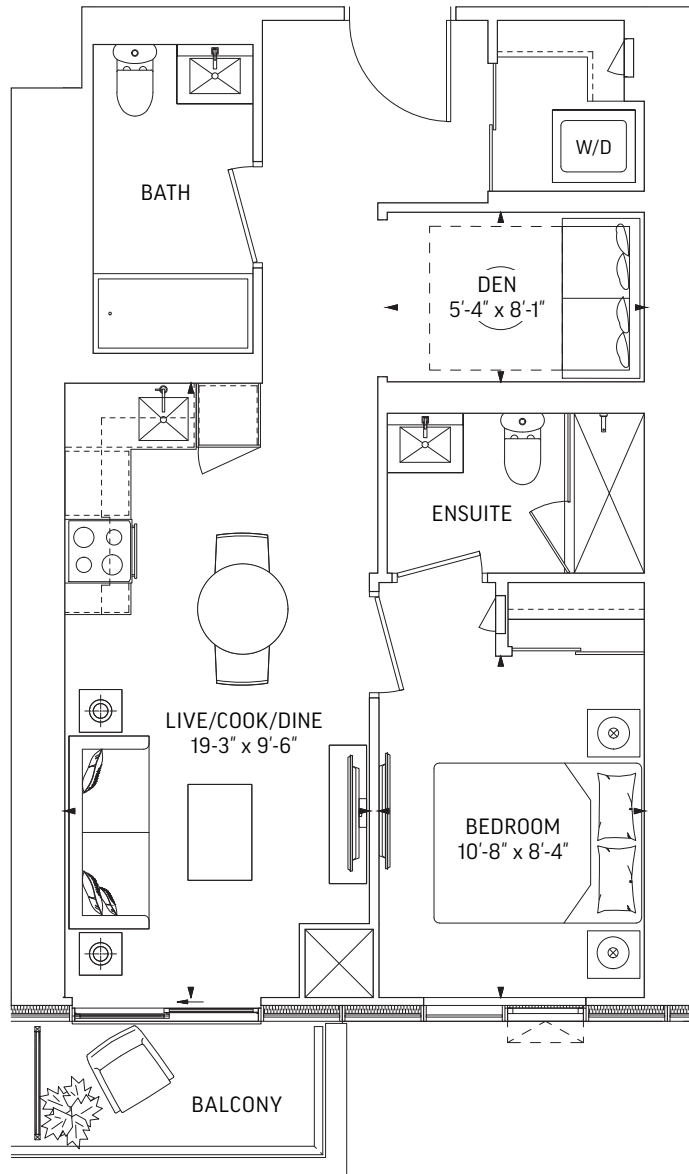

Q635 • 1 BEDROOM + DEN

635 SQ.FT. OUTDOOR 34 SQ.FT.
TOTAL 669 SQ.FT.

LEVEL 5