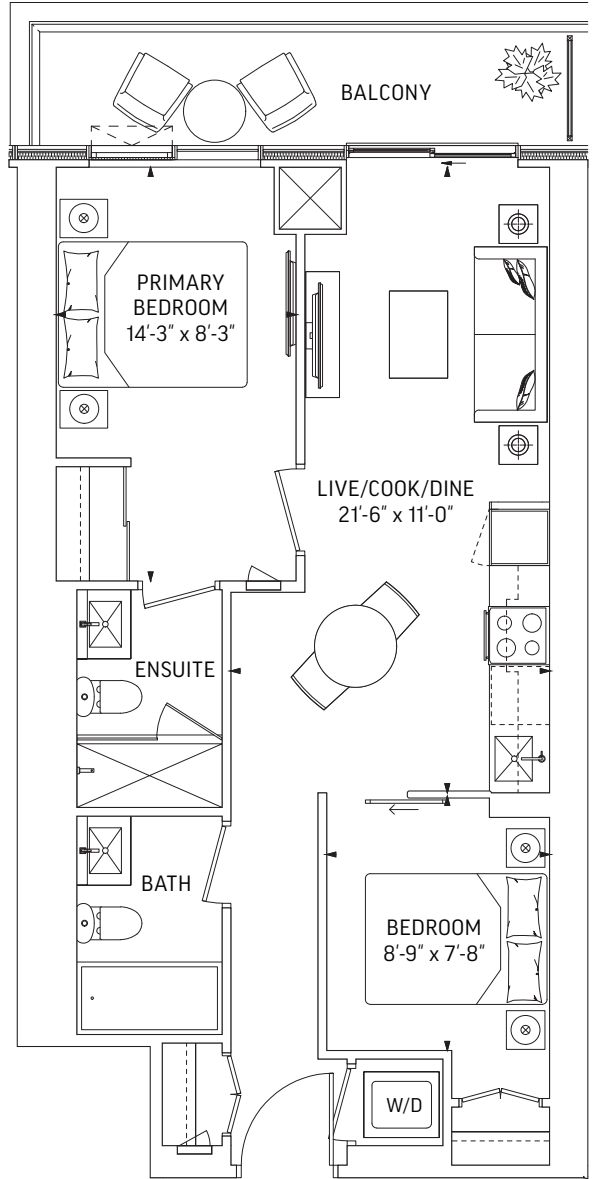

Q635 • 1 BEDROOM + DEN

635 SQ.FT. OUTDOOR 34 SQ.FT.
TOTAL 669 SQ.FT.

LEVEL 5

Q635 • 2 BEDROOM

635 SQ.FT. OUTDOOR 71 SQ.FT.
TOTAL 706 SQ.FT.

LEVEL 5

Q642 • 1 BEDROOM + DEN

642 SQ.FT. OUTDOOR 30 SQ.FT.
TOTAL 672 SQ.FT.