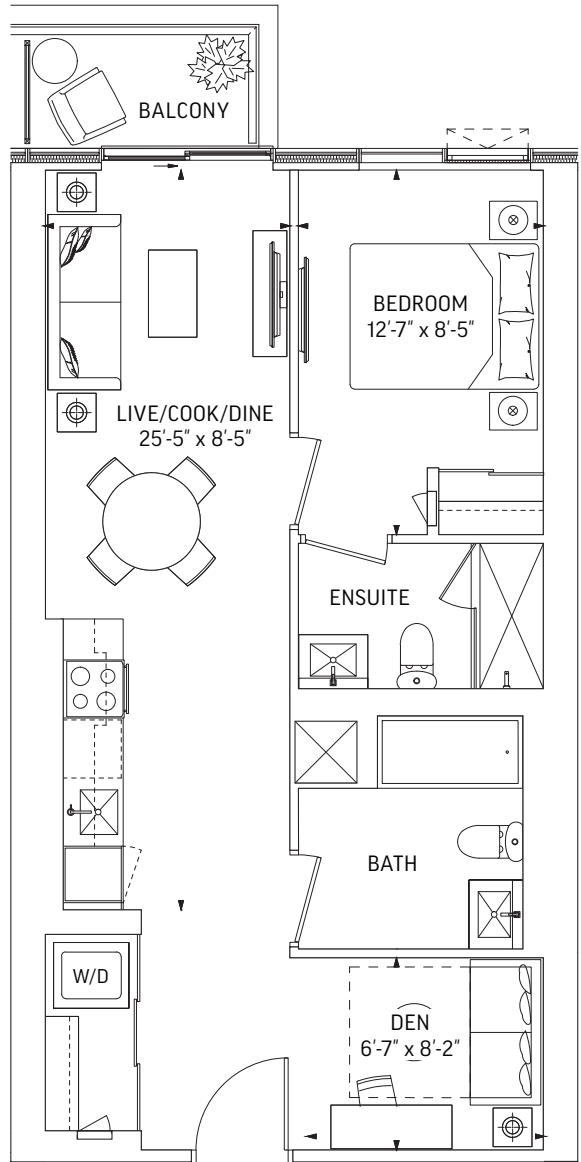

Q635 • 1 BEDROOM + DEN

635 SQ.FT. OUTDOOR 34 SQ.FT.
TOTAL 669 SQ.FT.

LEVEL 5

Q635 • 2 BEDROOM

635 SQ.FT. OUTDOOR 71 SQ.FT.
TOTAL 706 SQ.FT.

LEVEL 5

Q642 • 1 BEDROOM + DEN

642 SQ.FT. OUTDOOR 30 SQ.FT.
TOTAL 672 SQ.FT.