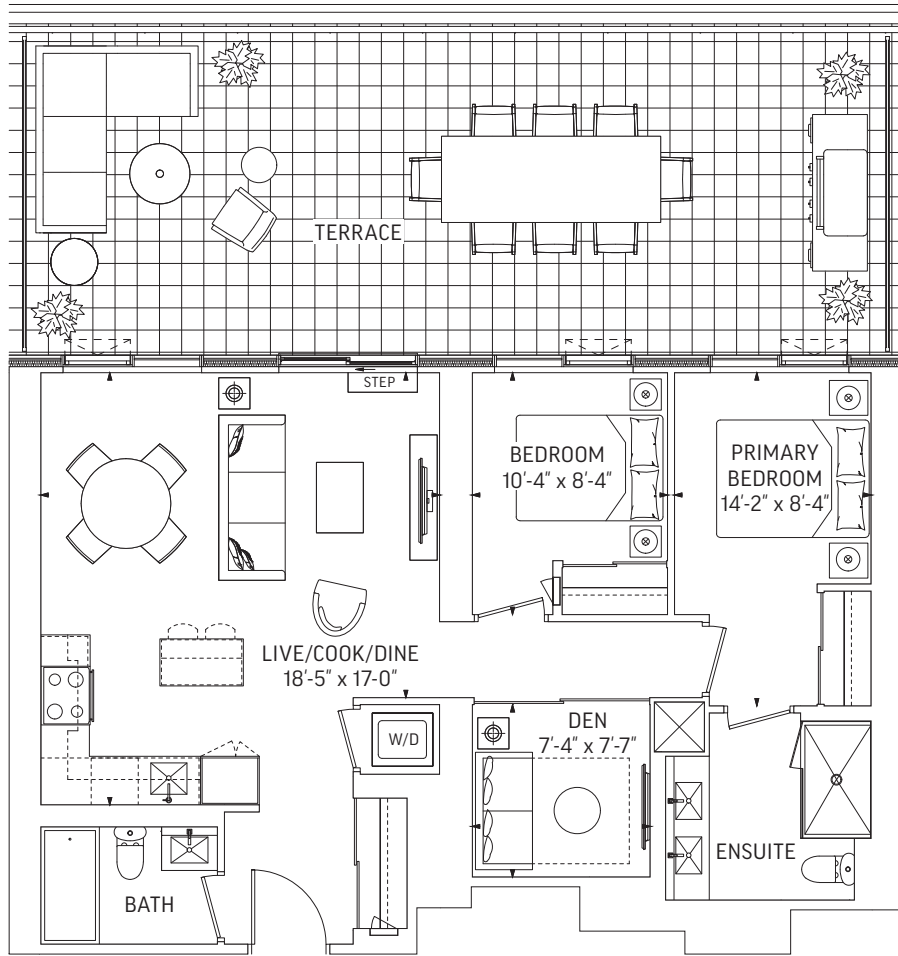

Q907 • 2 BEDROOM + DEN

907 SQ.FT. OUTDOOR 504 SQ.FT.

TOTAL 1411 SQ.FT.

LEVEL 6

Q914 • 2 BEDROOM

914 SQ.FT. OUTDOOR 505 SQ.FT.
TOTAL 1419 SQ.FT.

Q917 • 2 BEDROOM

917 SQ.FT. OUTDOOR 502 SQ.FT.
TOTAL 1419 SQ.FT.