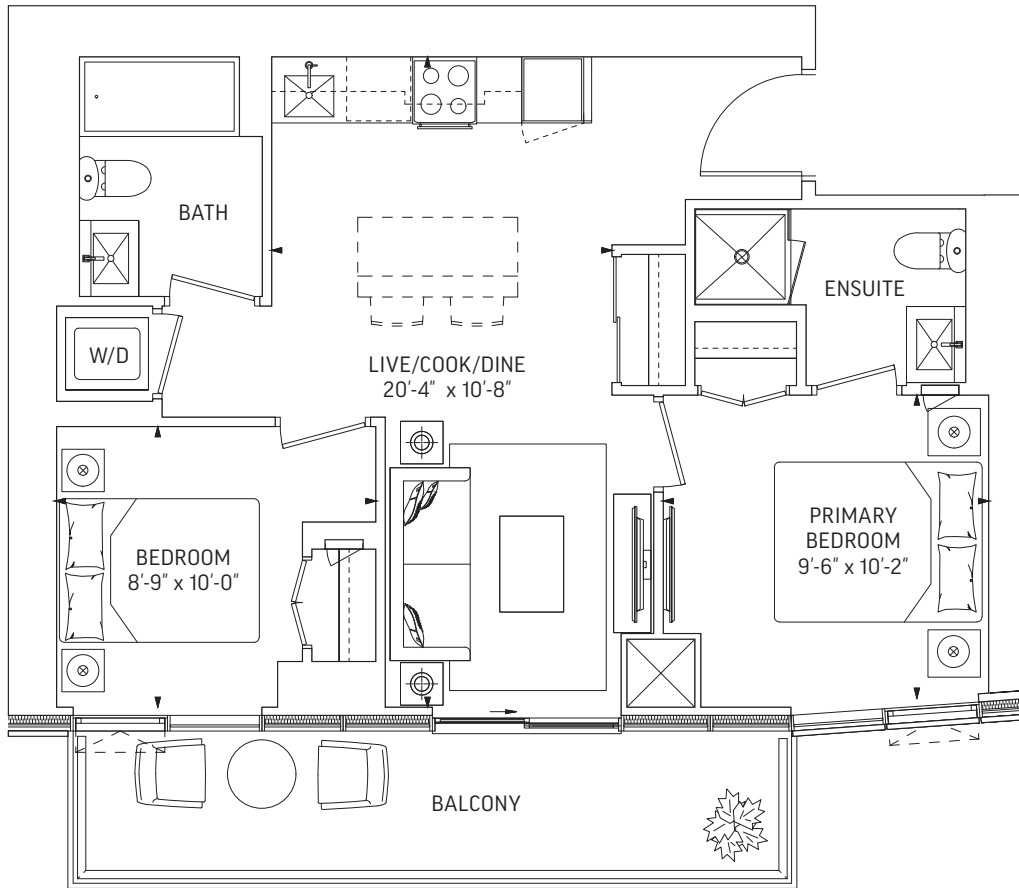

Q654 • 2 BEDROOM

654 SQ.FT. OUTDOOR 65 SQ.FT.
TOTAL 719 SQ.FT.

LEVEL 5

Q668 • 2 BEDROOM

668 SQ.FT. OUTDOOR 76 SQ.FT.
TOTAL 744 SQ.FT.

LEVEL 5

Q668 • 2 BEDROOM

668 SQ.FT. OUTDOOR 95 SQ.FT.
TOTAL 763 SQ.FT.