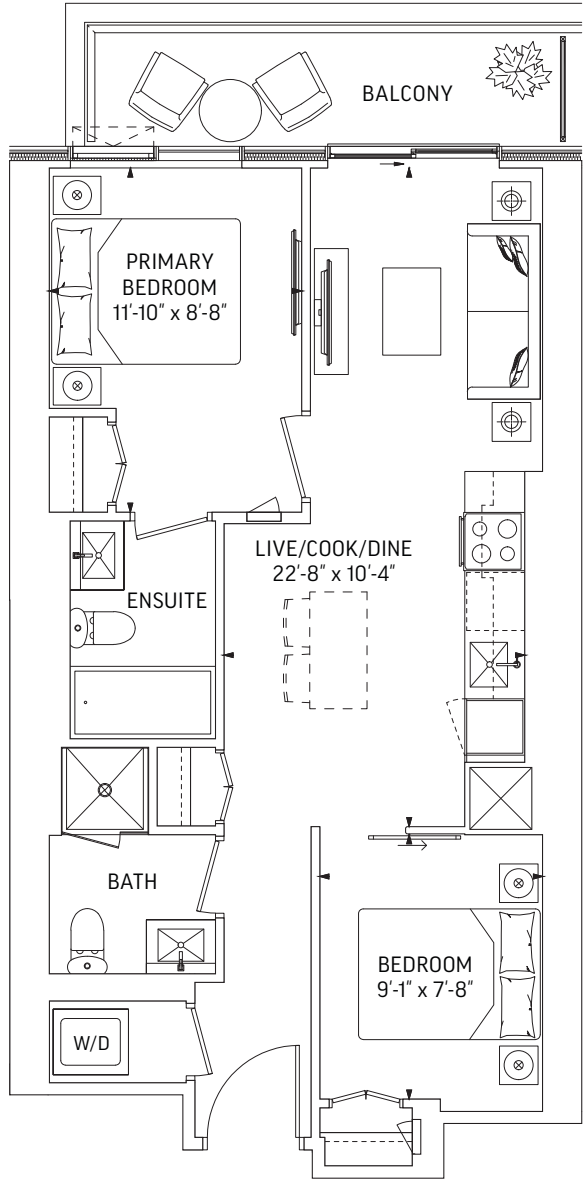

Q626 • 2 BEDROOM

626 SQ.FT. OUTDOOR 63 SQ.FT.
TOTAL 689 SQ.FT.

LEVEL 5